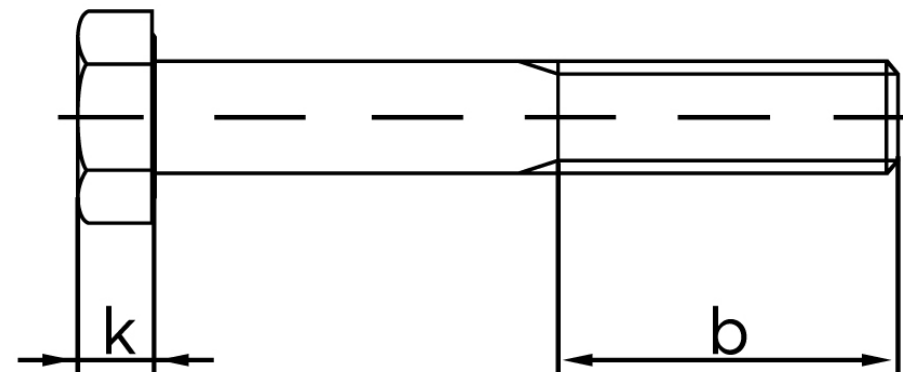

## Stålbolt ISO 4014 Ubehandlet Stål Kl. 10.9 M Stk)

SKU: 040141000390130

GTIN:

Norm	ISO 4014
Dimensions	39
S <sub>ISO/DIN</sub>	60
k	25
b <sup>1</sup>	84
b <sup>2</sup>	90
b <sup>3</sup>	103
Bemærkning	b <sup>1</sup> for l ≤ 125 mm b <sup>2</sup> for l ≤ 200 mm b <sup>3</sup> for l > 200 mm
Mere info om ISO 4014	<b>ISO 4014</b>