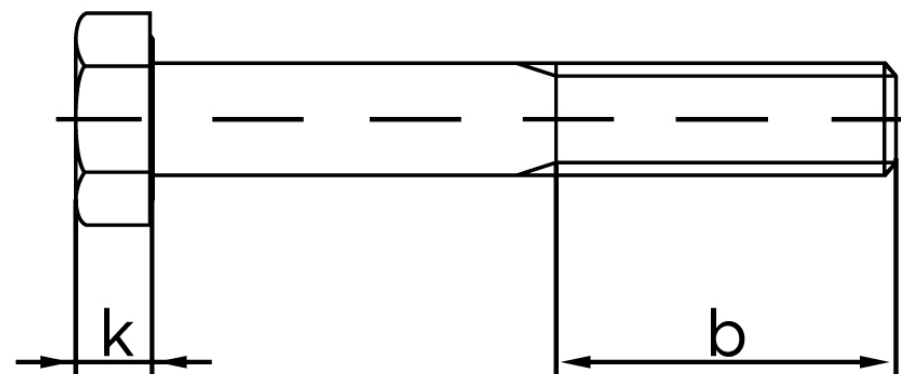

Stålbolt ISO 4014 Ubehandlet Stål Kl. 10.9 M Stk)

SKU: 040141000390150

GTIN:

Norm	ISO 4014
Dimensions	39
S _{ISO/DIN}	60
k	25
b ¹	84
b ²	90
b ³	103
Bemærkning	b ¹ for l ≤ 125 mm b ² for l ≤ 200 mm b ³ for l > 200 mm
Mere info om ISO 4014	ISO 4014