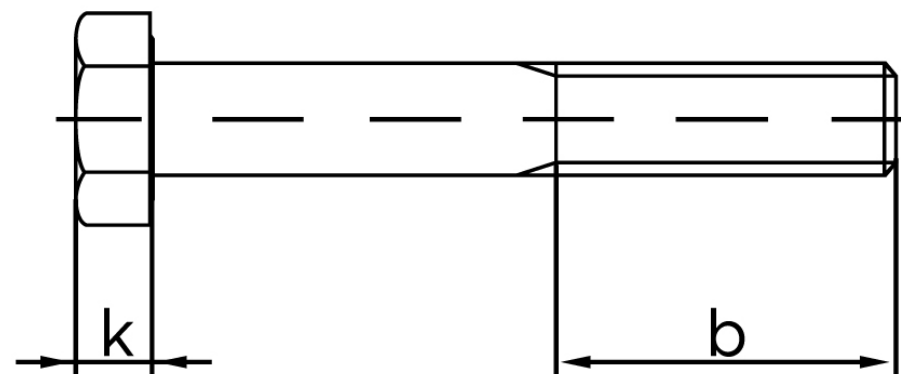

Stålbolt ISO 4014 Ubehandlet Stål Kl. 8.8 M Stk)

SKU: 040148009030035

GTIN:

Norm	ISO 4014
Dimensions	3
S_{ISO/DIN}	5,5
k	2
b¹	12
Bemærkning	b¹ for l ≤ 125 mm b² for l ≤ 200 mm b³ for l > 200 mm
Mere info om ISO 4014	ISO 4014

Bemærk disse data er vejledende, og informationerne skal anses som vejledende, Bolte.dk stiller ingen garanti eller kan stilles til ansvar for overstående datatabel. Er du i tvivl så kontakt os på 75154999.

Vil du vide mere om dette produkt
Forespørg pris her