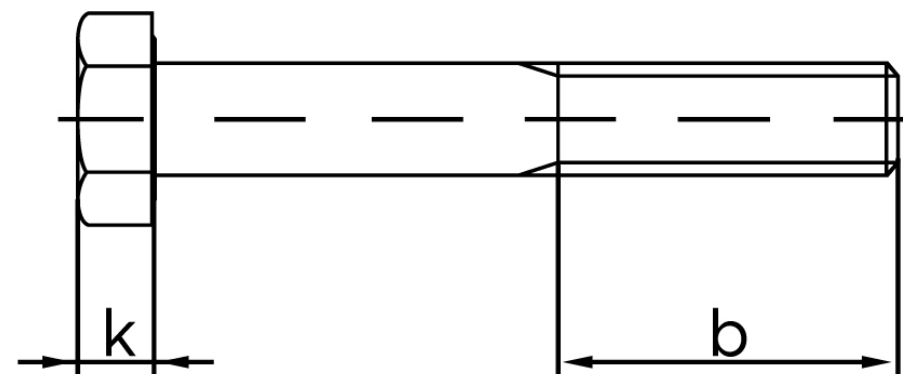

## Stålbolt ISO 4014 Ubehandlet Stål Kl. 10.9 M Stk)

SKU: 040141000420170

GTIN:

Norm	ISO 4014
Dimensions	42
S <sub>ISO/DIN</sub>	65
k	26
b <sup>1</sup>	90
b <sup>2</sup>	96
b <sup>3</sup>	109
Bemærkning	b <sup>1</sup> for l ≤ 125 mm b <sup>2</sup> for l ≤ 200 mm b <sup>3</sup> for l > 200 mm
Mere info om ISO 4014	<b>ISO 4014</b>