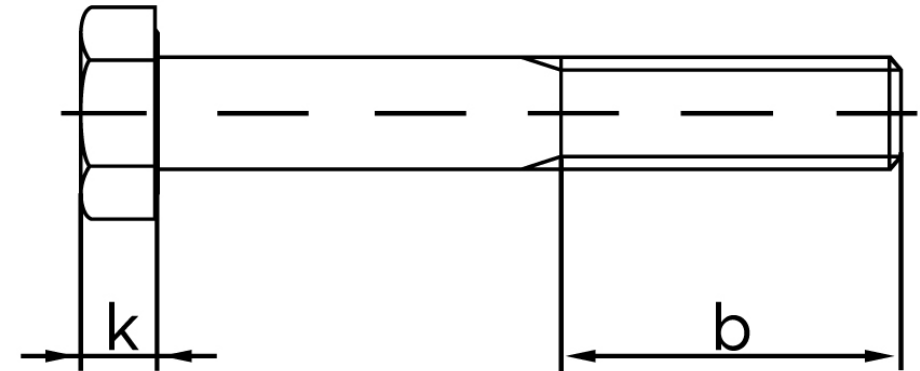

Stålbolte ISO 4014 Stål 10.9 M42x170 Varm

SKU: 040141200420170

GTIN:

Norm	ISO 4014
Dimensions	42
S _{ISO/DIN}	65
k	26
b ¹	90
b ²	96
b ³	109
Bemærkning	b ¹ for l ≤ 125 mm b ² for l ≤ 200 mm b ³ for l > 200 mm
Mere info om ISO 4014	ISO 4014