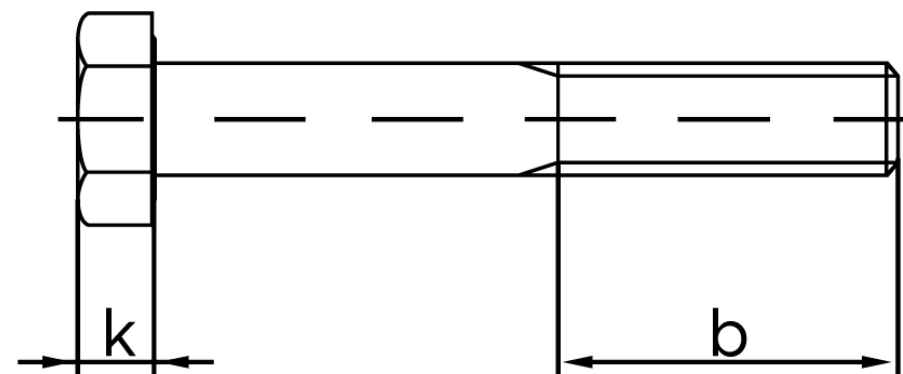

## Stålbolt ISO 4014 Ubehandlet Stål Kl. 10.9 M Stk)

SKU: 040141000420180

GTIN:

Norm	ISO 4014
Dimensions	42
S <sub>ISO/DIN</sub>	65
k	26
b <sup>1</sup>	90
b <sup>2</sup>	96
b <sup>3</sup>	109
Bemærkning	b <sup>1</sup> for l ≤ 125 mm b <sup>2</sup> for l ≤ 200 mm b <sup>3</sup> for l > 200 mm
Mere info om ISO 4014	<b>ISO 4014</b>