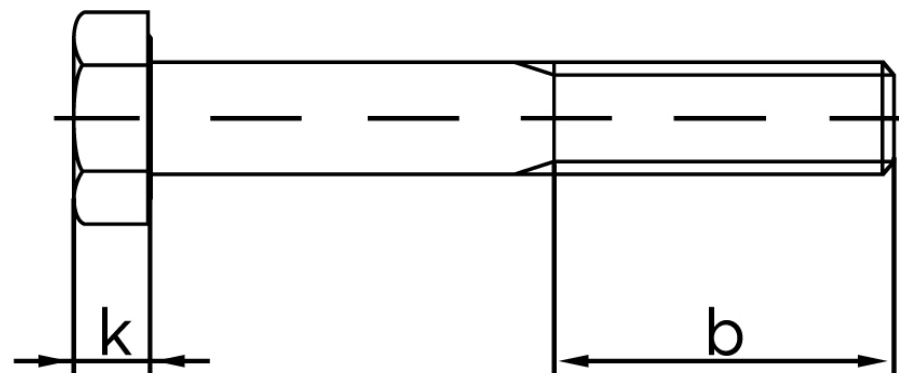

Stålbolte ISO 4014 Stål 10.9 M42x190 Varm

SKU: 040141200420190

GTIN:

Norm	ISO 4014
Dimensions	42
S _{ISO/DIN}	65
k	26
b ¹	90
b ²	96
b ³	109
Bemærkning	b ¹ for l ≤ 125 mm b ² for l ≤ 200 mm b ³ for l > 200 mm
Mere info om ISO 4014	ISO 4014