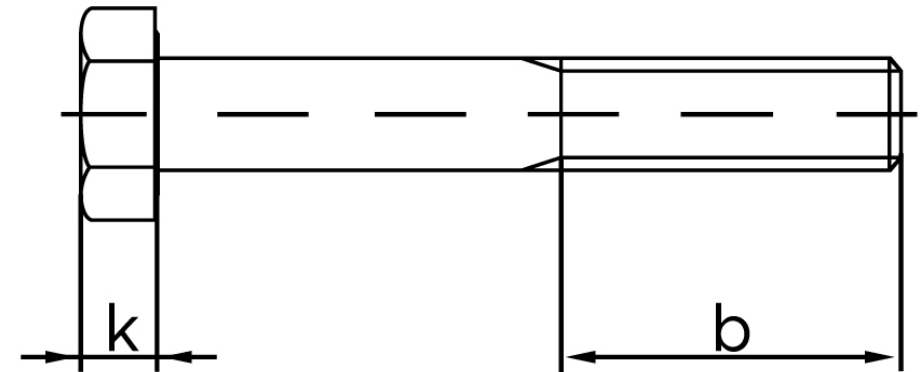

Stålbolt ISO 4014 Ubehandlet Stål Kl. 8.8 M Stk)

SKU: 040148000420190

GTIN:

Norm	ISO 4014
Dimensions	42
S _{ISO/DIN}	65
k	26
b ¹	90
b ²	96
b ³	109
Bemærkning	b ¹ for l ≤ 125 mm b ² for l ≤ 200 mm b ³ for l > 200 mm
Mere info om ISO 4014	ISO 4014