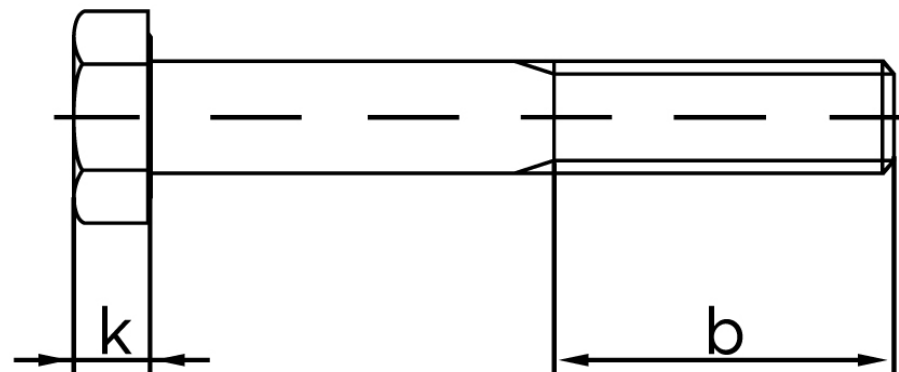

Stålbolt ISO 4014 Elforzinket Stål Kl. 8.8 M4 Stk)

SKU: 040148100420220

GTIN:

Norm	ISO 4014
Dimensions	42
S _{ISO/DIN}	65
k	26
b ¹	90
b ²	96
b ³	109
Bemærkning	b ¹ for l ≤ 125 mm b ² for l ≤ 200 mm b ³ for l > 200 mm
Mere info om ISO 4014	ISO 4014