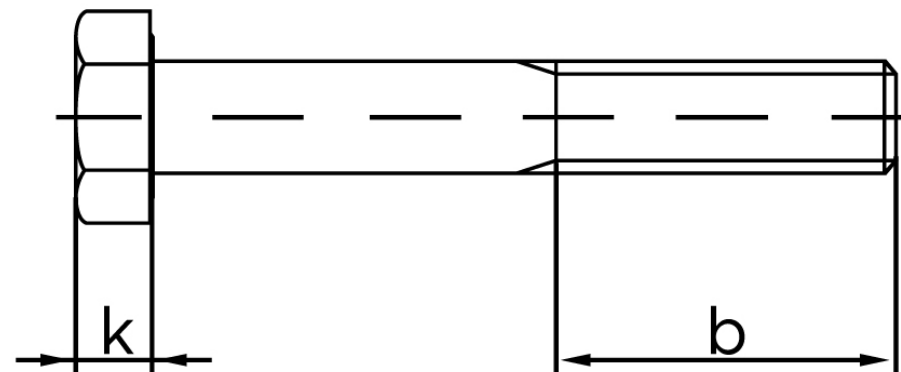

Stålbolt ISO 4014 Elforzinket Stål Kl. 8.8 M4 Stk)

SKU: 040148100420240

GTIN:

Norm	ISO 4014
Dimensions	42
S _{ISO/DIN}	65
k	26
b ¹	90
b ²	96
b ³	109
Bemærkning	b ¹ for l ≤ 125 mm b ² for l ≤ 200 mm b ³ for l > 200 mm
Mere info om ISO 4014	ISO 4014