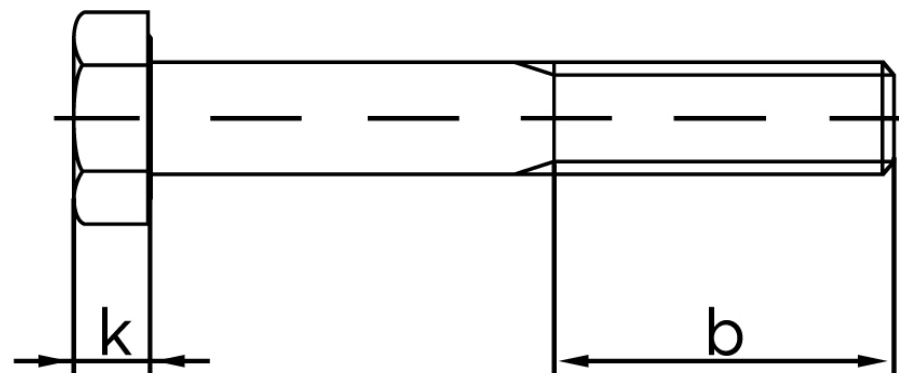

## Stålbolte ISO 4014 Stål 10.9 M48x180 Varm

SKU: 040141200480180

GTIN:

Norm	ISO 4014
Dimensions	48
S <sub>ISO/DIN</sub>	75
k	30
b <sup>1</sup>	102
b <sup>2</sup>	108
b <sup>3</sup>	121
Bemærkning	b <sup>1</sup> for l ≤ 125 mm b <sup>2</sup> for l ≤ 200 mm b <sup>3</sup> for l > 200 mm
Mere info om ISO 4014	<b>ISO 4014</b>