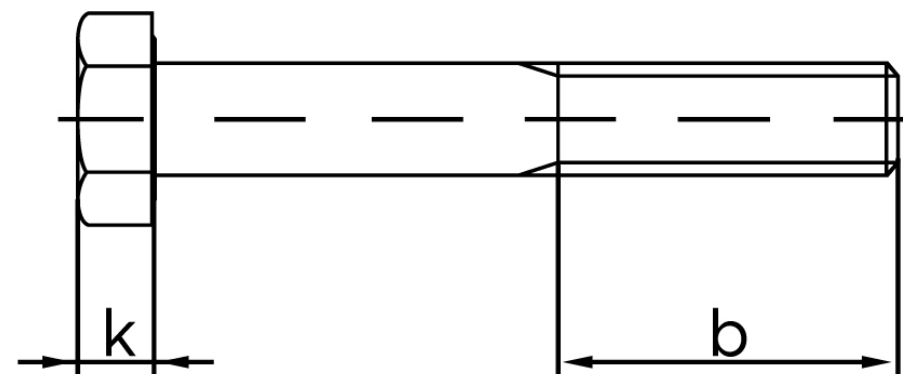

Stålbolt ISO 4014 Ubehandlet Stål Kl. 10.9 M Stk)

SKU: 040141000480220

GTIN:

Norm	ISO 4014
Dimensions	48
S _{ISO/DIN}	75
k	30
b ¹	102
b ²	108
b ³	121
Bemærkning	b ¹ for l ≤ 125 mm b ² for l ≤ 200 mm b ³ for l > 200 mm
Mere info om ISO 4014	ISO 4014