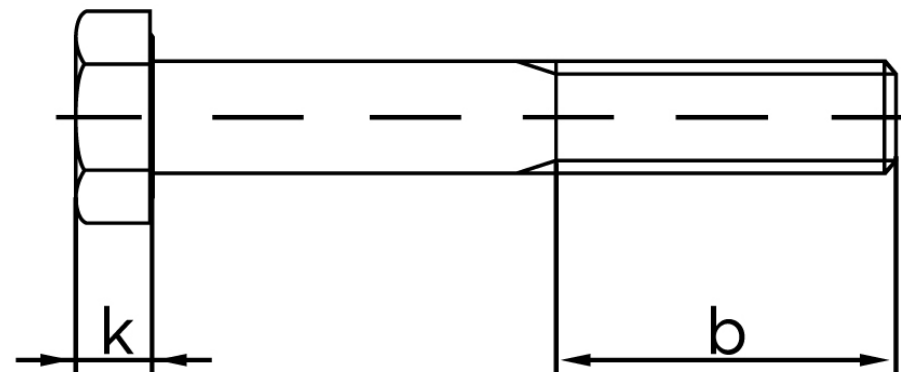

## Stålbolt ISO 4014 Ubehandlet Stål Kl. 8.8 M Stk)

SKU: 040148000480400

GTIN:

| Norm                  | ISO 4014  |
|-----------------------|---|
| Dimensions            | 48  |
| S <sub>ISO/DIN</sub>  | 75  |
| k                     | 30  |
| b <sup>1</sup>        | 102   |
| b <sup>2</sup>        | 108   |
| b <sup>3</sup>        | 121   |
| Bemærkning            | b <sup>1</sup> for l ≤ 125 mm<br>b <sup>2</sup> for l ≤ 200 mm<br>b <sup>3</sup> for l > 200 mm |
| Mere info om ISO 4014 | <b>ISO 4014</b>   |