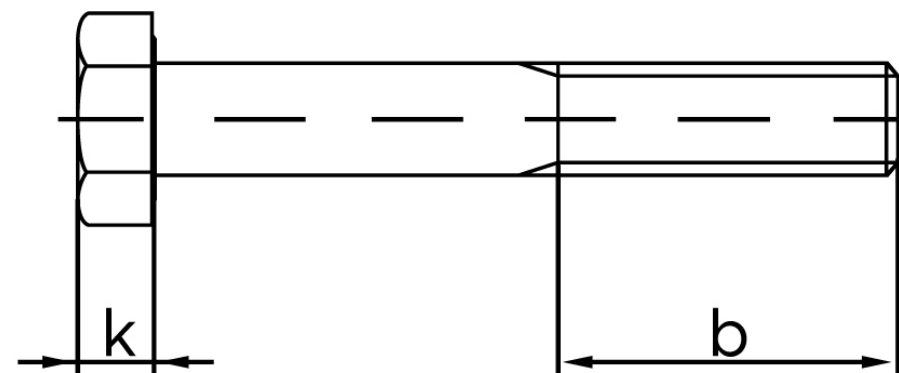

Stålbolt ISO 4014 Ubehandlet Stål Kl. 8.8 M Stk)

SKU: 040148000560140

GTIN:

Norm	ISO 4014
Dimensions	56
S _{ISO/DIN}	85
k	35
b ²	124
b ³	137
Bemærkning	b ¹ for l ≤ 125 mm b ² for l ≤ 200 mm b ³ for l > 200 mm
Mere info om ISO 4014	ISO 4014