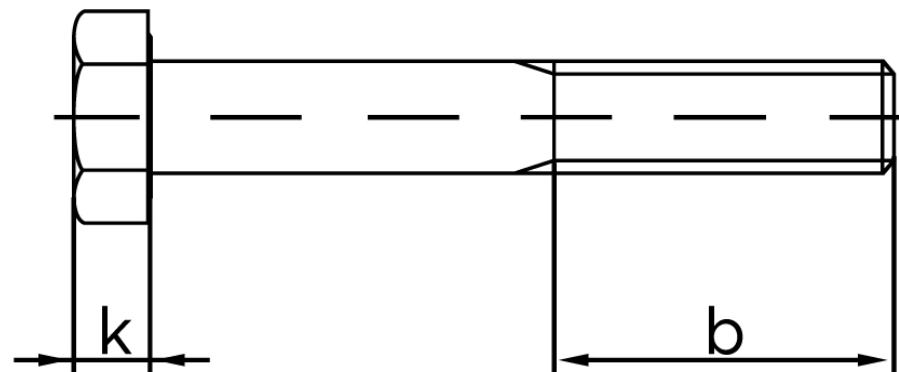

Stålbolt ISO 4014 Ubehandlet Stål Kl. 8.8 M Stk)

SKU: 040148000560180

GTIN:

Norm	ISO 4014
Dimensions	56
S_{ISO/DIN}	85
k	35
b²	124
b³	137
Bemærkning	b¹ for l ≤ 125 mm b² for l ≤ 200 mm b³ for l > 200 mm
Mere info om ISO 4014	ISO 4014

Bemærk disse data er vejledende, og informationerne skal anses som vejledende, Bolte.dk stiller ingen garanti eller kan stilles til ansvar for overstående datatabel. Er du i tvivl så kontakt os på 75154999.

Vil du vide mere om dette produkt
Forespørg pris her