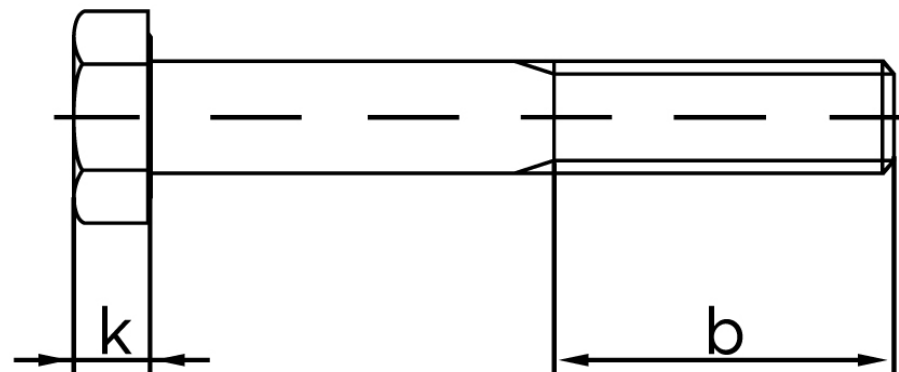

Stålbolt ISO 4014 Ubehandlet Stål Kl. 8.8 M Stk)

SKU: 040148000050050

GTIN:

Norm	ISO 4014
Dimensions	5
S _{ISO/DIN}	8
k	3,5
b ¹	16
b ²	22
Bemærkning	b ¹ for l ≤ 125 mm b ² for l ≤ 200 mm b ³ for l > 200 mm
Mere info om ISO 4014	ISO 4014