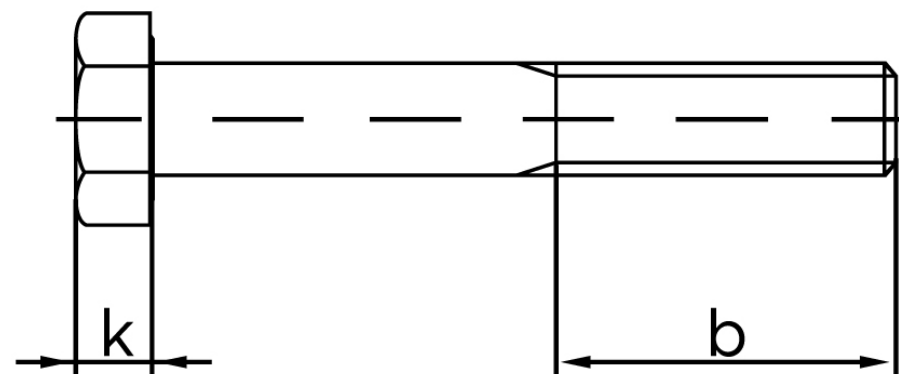

Stålbolt ISO 4014 Ubehandlet Stål Kl. 8.8 M Stk)

SKU: 040148000050090

GTIN:

Norm	ISO 4014
Dimensions	5
S _{ISO/DIN}	8
k	3,5
b ¹	16
b ²	22
Bemærkning	b ¹ for l ≤ 125 mm b ² for l ≤ 200 mm b ³ for l > 200 mm
Mere info om ISO 4014	ISO 4014