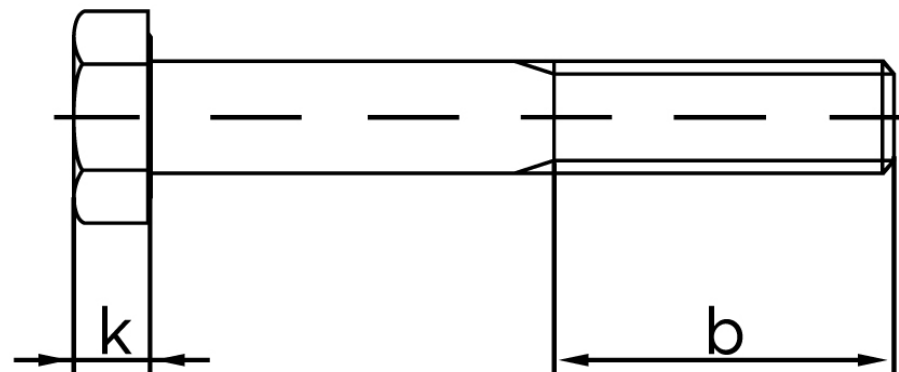

Stålbolt ISO 4014 Elforzinket Stål Kl. 8.8 M6 (Stk)

SKU: 040148100060105

GTIN:

Norm	ISO 4014
Dimensions	6
S_{ISO/DIN}	10
k	4
b¹	18
b²	24
Bemærkning	b¹ for l ≤ 125 mm b² for l ≤ 200 mm b³ for l > 200 mm
Mere info om ISO 4014	ISO 4014

Bemærk disse data er vejledende, og informationerne skal anses som vejledende, Bolte.dk stiller ingen garanti eller kan stilles til ansvar for overstående datatabel. Er du i tvivl så kontakt os på 75154999.

Vil du vide mere om dette produkt
Forespørg pris her