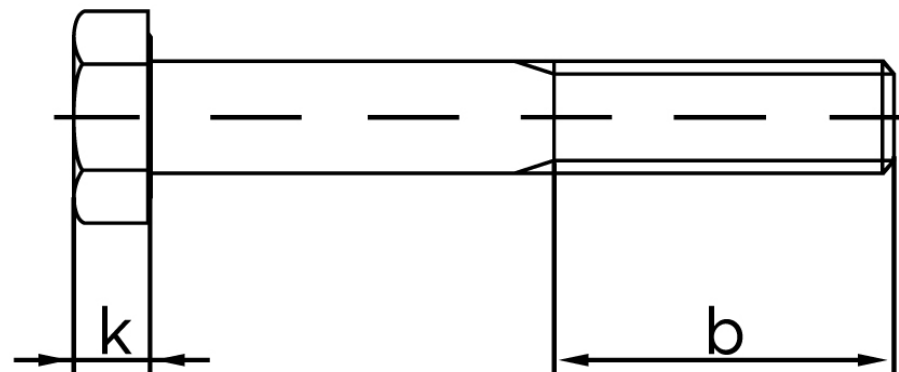

Stålbolt ISO 4014 Elforzinket Stål Kl. 8.8 M6 (Stk)

SKU: 040148100060120

GTIN:

Norm	ISO 4014
Dimensions	6
SISO/DIN	10
k	4
b¹	18
b²	24
Bemærkning	b¹ for l ≤ 125 mm b² for l ≤ 200 mm b³ for l > 200 mm
Mere info om ISO 4014	ISO 4014

Bemærk disse data er vejledende, og informationerne skal anses som vejledende, Bolte.dk stiller ingen garanti eller kan stilles til ansvar for overstående datatabel. Er du i tvivl så kontakt os på 75154999.

Vil du vide mere om dette produkt
Forespørg pris her