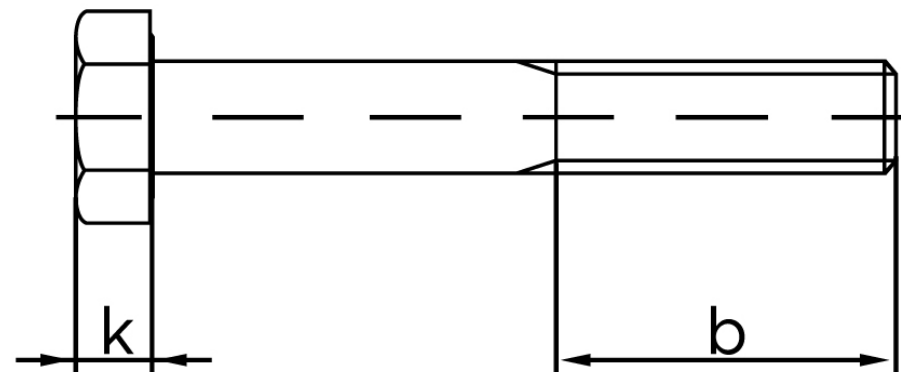

Stålbolt ISO 4014 Ubehandlet Stål Kl. 8.8 M Stk)

SKU: 040148000060160

GTIN:

Norm	ISO 4014
Dimensions	6
S_{ISO/DIN}	10
k	4
b¹	18
b²	24
Bemærkning	b¹ for l ≤ 125 mm b² for l ≤ 200 mm b³ for l > 200 mm
Mere info om ISO 4014	ISO 4014

Bemærk disse data er vejledende, og informationerne skal anses som vejledende, Bolte.dk stiller ingen garanti eller kan stilles til ansvar for overstående datatabel. Er du i tvivl så kontakt os på 75154999.

Vil du vide mere om dette produkt

Forespørg pris her