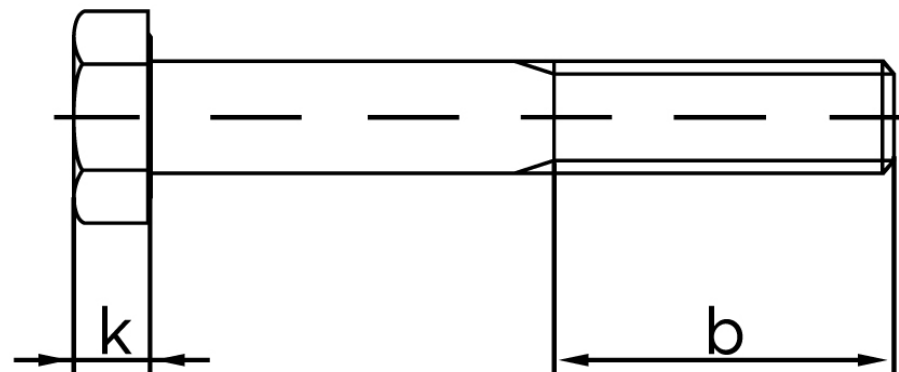

Stålbolt ISO 4014 Ubehandlet Stål Kl. 10.9 M Stk)

SKU: 040141000060035

GTIN:

Norm	ISO 4014
Dimensions	6
S_{ISO/DIN}	10
k	4
b¹	18
b²	24
Bemærkning	b¹ for l ≤ 125 mm b² for l ≤ 200 mm b³ for l > 200 mm
Mere info om ISO 4014	ISO 4014

Bemærk disse data er vejledende, og informationerne skal anses som vejledende, Bolte.dk stiller ingen garanti eller kan stilles til ansvar for overstående datatabel. Er du i tvivl så kontakt os på 75154999.

Vil du vide mere om dette produkt
Forespørg pris her