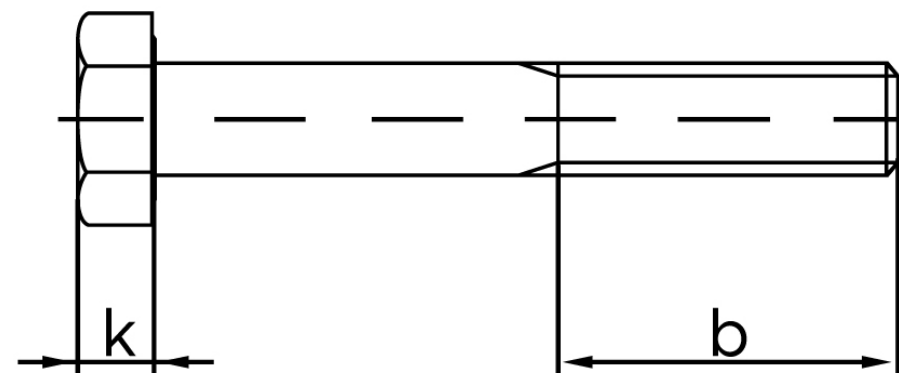

Stålbolt ISO 4014 Ubehandlet Stål Kl. 8.8 M Stk)

SKU: 040148000060045

GTIN:

Norm	ISO 4014
Dimensions	6
S _{ISO/DIN}	10
k	4
b ¹	18
b ²	24
Bemærkning	b ¹ for l ≤ 125 mm b ² for l ≤ 200 mm b ³ for l > 200 mm
Mere info om ISO 4014	ISO 4014