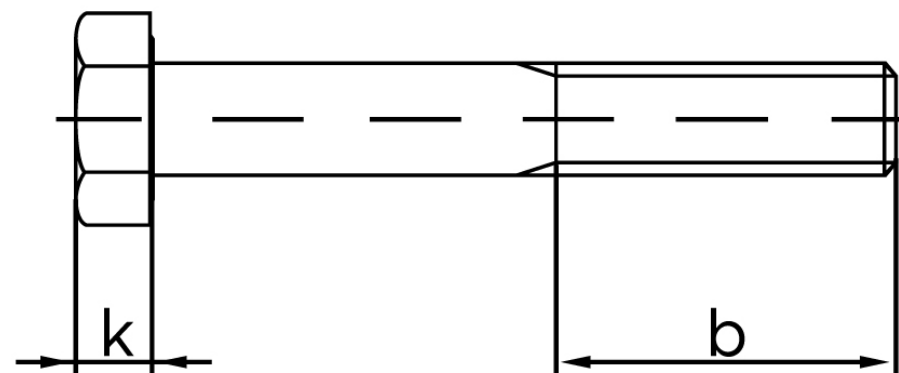

Stålbolt ISO 4014 Ubehandlet Stål Kl. 8.8 M Stk)

SKU: 040148000060060

GTIN:

Norm	ISO 4014
Dimensions	6
S _{ISO/DIN}	10
k	4
b ¹	18
b ²	24
Bemærkning	b ¹ for l ≤ 125 mm b ² for l ≤ 200 mm b ³ for l > 200 mm
Mere info om ISO 4014	ISO 4014