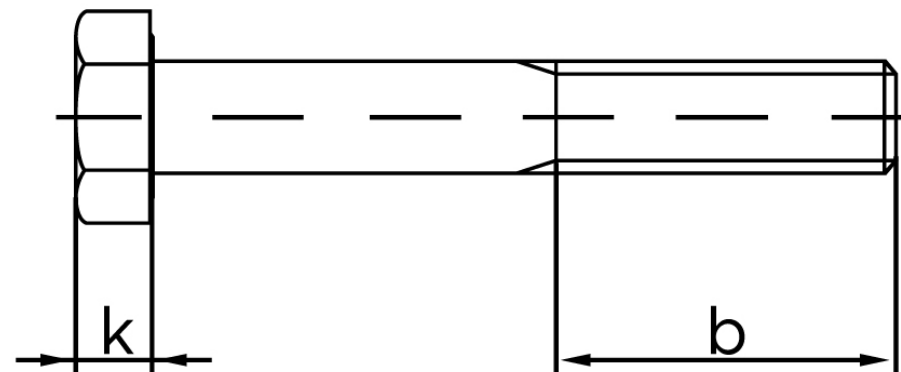

Stålbolt ISO 4014 Ubehandlet Stål Kl. 8.8 M Stk)

SKU: 040148000060080

GTIN:

Norm	ISO 4014
Dimensions	6
S_{ISO/DIN}	10
k	4
b¹	18
b²	24
Bemærkning	b¹ for l ≤ 125 mm b² for l ≤ 200 mm b³ for l > 200 mm
Mere info om ISO 4014	ISO 4014

Bemærk disse data er vejledende, og informationerne skal anses som vejledende, Bolte.dk stiller ingen garanti eller kan stilles til ansvar for overstående datatabel. Er du i tvivl så kontakt os på 75154999.

Vil du vide mere om dette produkt

Forespørg pris her