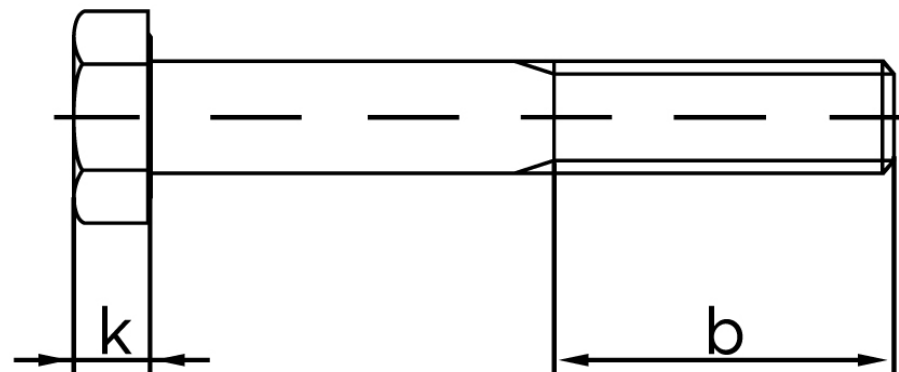

Stålbolt ISO 4014 Ubehandlet Stål Kl. 10.9 M Stk)

SKU: 040141000080110

GTIN:

Norm	ISO 4014
Dimensions	8
S_{ISO/DIN}	13
k	5,3
b¹	22
b²	28
Bemærkning	b¹ for l ≤ 125 mm b² for l ≤ 200 mm b³ for l > 200 mm
Mere info om ISO 4014	ISO 4014

Bemærk disse data er vejledende, og informationerne skal anses som vejledende, Bolte.dk stiller ingen garanti eller kan stilles til ansvar for overstående datatabel. Er du i tvivl så kontakt os på 75154999.

Vil du vide mere om dette produkt
Forespørg pris her