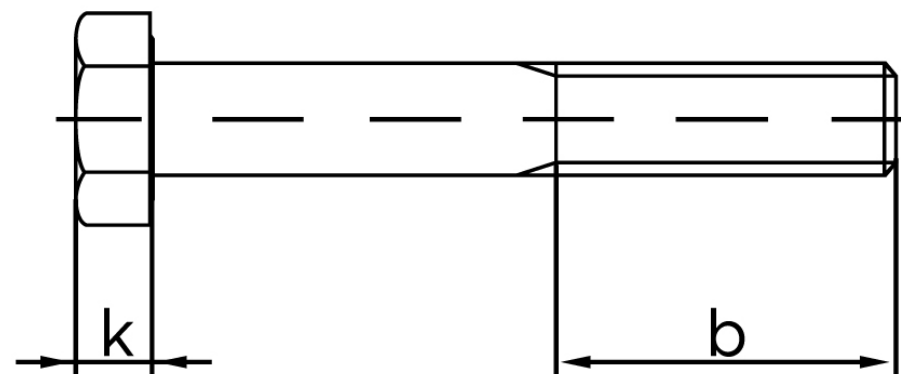

Stålbolt ISO 4014 Elforzinket Stål Kl. 8.8 M8 (Stk)

SKU: 040148100080115

GTIN:

Norm	ISO 4014
Dimensions	8
S_{ISO/DIN}	13
k	5,3
b¹	22
b²	28
Bemærkning	b¹ for l ≤ 125 mm b² for l ≤ 200 mm b³ for l > 200 mm
Mere info om ISO 4014	ISO 4014

Bemærk disse data er vejledende, og informationerne skal anses som vejledende, Bolte.dk stiller ingen garanti eller kan stilles til ansvar for overstående datatabel. Er du i tvivl så kontakt os på 75154999.

Vil du vide mere om dette produkt

Forespørg pris her