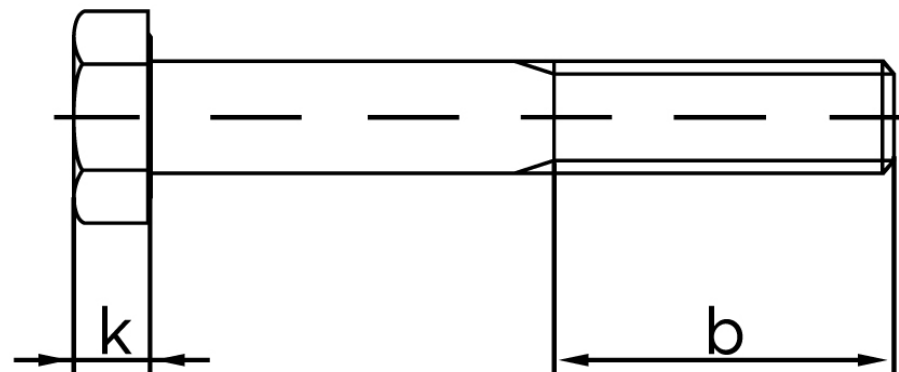

Stålbolt ISO 4014 Ubehandlet Stål Kl. 8.8 M Stk)

SKU: 040148000080120

GTIN:

Norm	ISO 4014
Dimensions	8
S_{ISO/DIN}	13
k	5,3
b¹	22
b²	28
Bemærkning	b¹ for l ≤ 125 mm b² for l ≤ 200 mm b³ for l > 200 mm
Mere info om ISO 4014	ISO 4014

Bemærk disse data er vejledende, og informationerne skal anses som vejledende, Bolte.dk stiller ingen garanti eller kan stilles til ansvar for overstående datatabel. Er du i tvivl så kontakt os på 75154999.

Vil du vide mere om dette produkt
Forespørg pris her