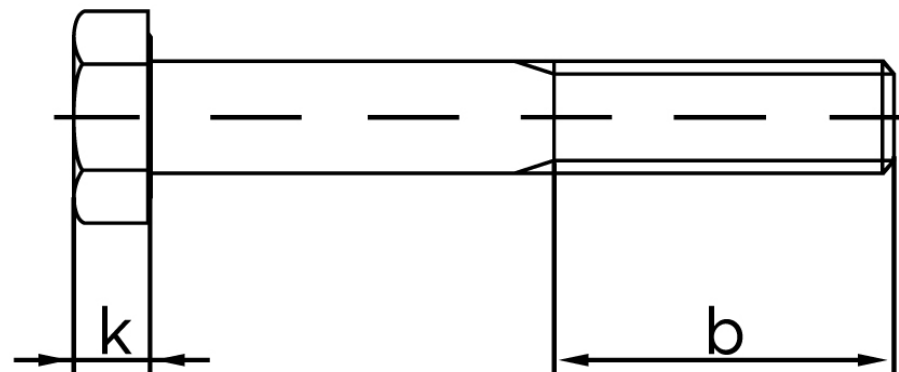

Stålbolt ISO 4014 Ubehandlet Stål Kl. 8.8 M Stk)

SKU: 040148000080135

GTIN:

Norm	ISO 4014
Dimensions	8
S_{ISO/DIN}	13
k	5,3
b¹	22
b²	28
Bemærkning	b¹ for l ≤ 125 mm b² for l ≤ 200 mm b³ for l > 200 mm
Mere info om ISO 4014	ISO 4014

Bemærk disse data er vejledende, og informationerne skal anses som vejledende, Bolte.dk stiller ingen garanti eller kan stilles til ansvar for overstående datatabel. Er du i tvivl så kontakt os på 75154999.

Vil du vide mere om dette produkt

Forespørg pris her