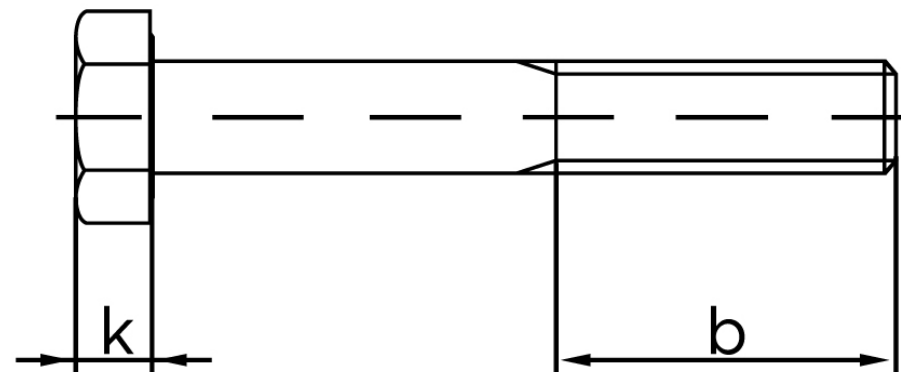

Stålbolt ISO 4014 Elforzinket Stål Kl. 8.8 M8 (Stk)

SKU: 040148100080135

GTIN:

Norm	ISO 4014
Dimensions	8
S_{ISO/DIN}	13
k	5,3
b¹	22
b²	28
Bemærkning	b¹ for l ≤ 125 mm b² for l ≤ 200 mm b³ for l > 200 mm
Mere info om ISO 4014	ISO 4014

Bemærk disse data er vejledende, og informationerne skal anses som vejledende, Bolte.dk stiller ingen garanti eller kan stilles til ansvar for overstående datatabel. Er du i tvivl så kontakt os på 75154999.

Vil du vide mere om dette produkt

Forespørg pris her