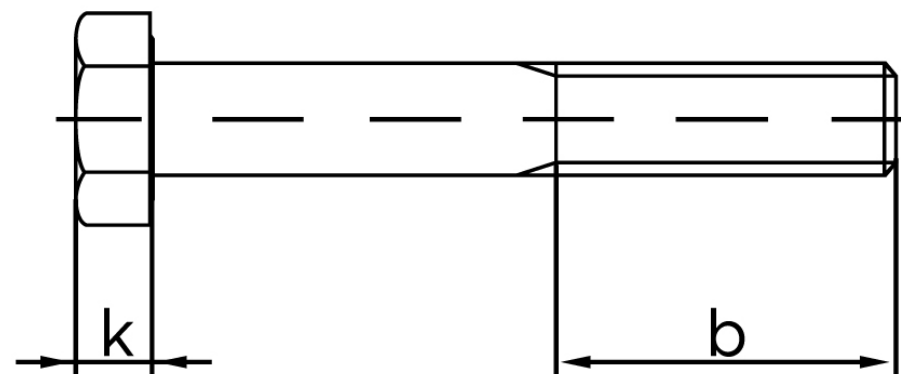

Stålbolt ISO 4014 Ubehandlet Stål Kl. 10.9 M Stk)

SKU: 040141000080140

GTIN:

Norm	ISO 4014
Dimensions	8
S_{ISO/DIN}	13
k	5,3
b¹	22
b²	28
Bemærkning	b¹ for l ≤ 125 mm b² for l ≤ 200 mm b³ for l > 200 mm
Mere info om ISO 4014	ISO 4014

Bemærk disse data er vejledende, og informationerne skal anses som vejledende, Bolte.dk stiller ingen garanti eller kan stilles til ansvar for overstående datatabel. Er du i tvivl så kontakt os på 75154999.

Vil du vide mere om dette produkt

Forespørg pris her