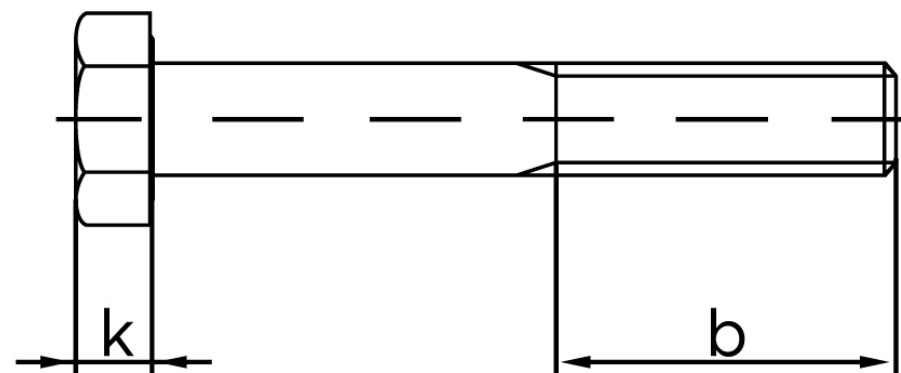

Stålbolt ISO 4014 Ubehandlet Stål Kl. 8.8 M Stk)

SKU: 040148000080140

GTIN:

Norm	ISO 4014
Dimensions	8
S _{ISO/DIN}	13
k	5,3
b ¹	22
b ²	28
Bemærkning	b ¹ for l ≤ 125 mm b ² for l ≤ 200 mm b ³ for l > 200 mm
Mere info om ISO 4014	ISO 4014