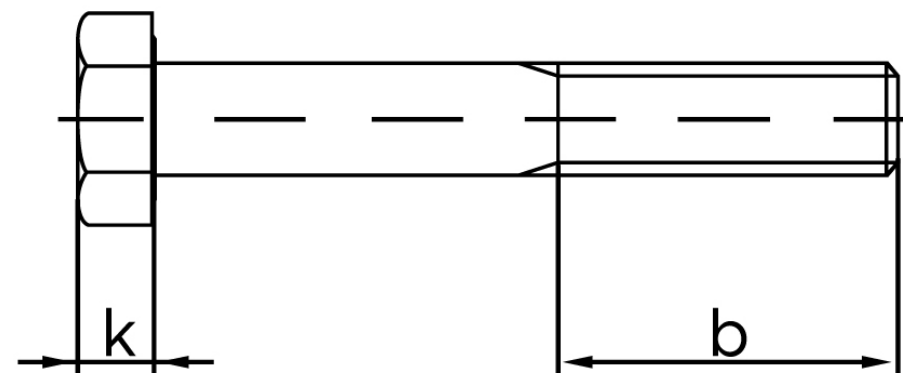

Stålbolt ISO 4014 Ubehandlet Stål Kl. 8.8 M Stk)

SKU: 040148000080170

GTIN:

Norm	ISO 4014
Dimensions	8
S _{ISO/DIN}	13
k	5,3
b ¹	22
b ²	28
Bemærkning	b ¹ for l ≤ 125 mm b ² for l ≤ 200 mm b ³ for l > 200 mm
Mere info om ISO 4014	ISO 4014