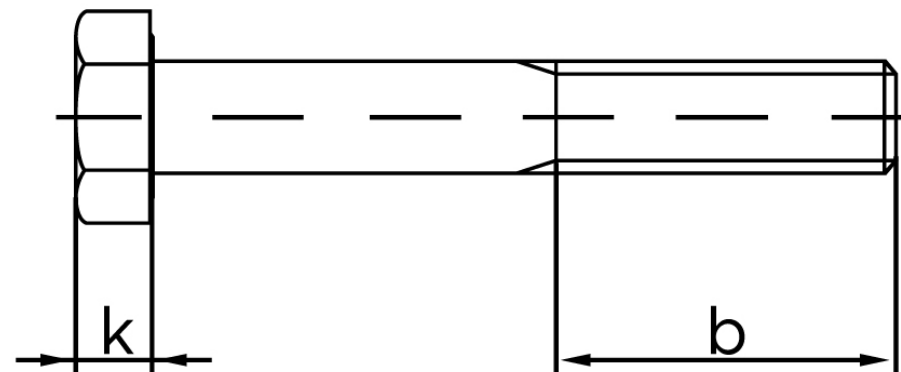

Stålbolt ISO 4014 Ubehandlet Stål Kl. 10.9 M Stk)

SKU: 040141000080180

GTIN:

Norm	ISO 4014
Dimensions	8
S_{ISO/DIN}	13
k	5,3
b¹	22
b²	28
Bemærkning	b¹ for l ≤ 125 mm b² for l ≤ 200 mm b³ for l > 200 mm
Mere info om ISO 4014	ISO 4014

Bemærk disse data er vejledende, og informationerne skal anses som vejledende, Bolte.dk stiller ingen garanti eller kan stilles til ansvar for overstående datatabel. Er du i tvivl så kontakt os på 75154999.

Vil du vide mere om dette produkt

Forespørg pris her