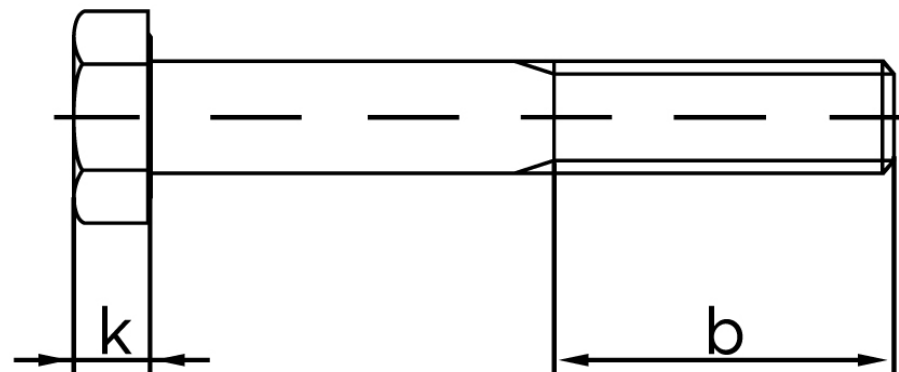

Stålbolt ISO 4014 Ubehandlet Stål Kl. 8.8 M Stk)

SKU: 040148000080180

GTIN:

Norm	ISO 4014
Dimensions	8
S_{ISO/DIN}	13
k	5,3
b¹	22
b²	28
Bemærkning	b¹ for l ≤ 125 mm b² for l ≤ 200 mm b³ for l > 200 mm
Mere info om ISO 4014	ISO 4014

Bemærk disse data er vejledende, og informationerne skal anses som vejledende, Bolte.dk stiller ingen garanti eller kan stilles til ansvar for overstående datatabel. Er du i tvivl så kontakt os på 75154999.

Vil du vide mere om dette produkt

Forespørg pris her