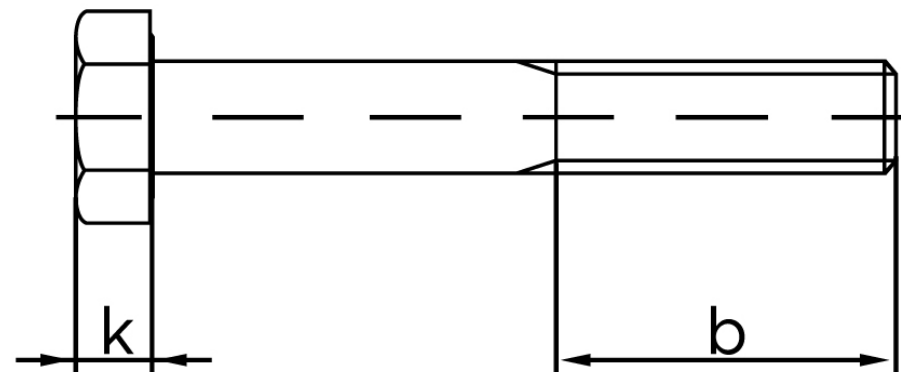

Stålbolt ISO 4014 Elforzinket Stål Kl. 8.8 M8 (Stk)

SKU: 040148100080180

GTIN:

Norm	ISO 4014
Dimensions	8
S_{ISO/DIN}	13
k	5,3
b¹	22
b²	28
Bemærkning	b¹ for l ≤ 125 mm b² for l ≤ 200 mm b³ for l > 200 mm
Mere info om ISO 4014	ISO 4014

Bemærk disse data er vejledende, og informationerne skal anses som vejledende, Bolte.dk stiller ingen garanti eller kan stilles til ansvar for overstående datatabel. Er du i tvivl så kontakt os på 75154999.

Vil du vide mere om dette produkt

Forespørg pris her