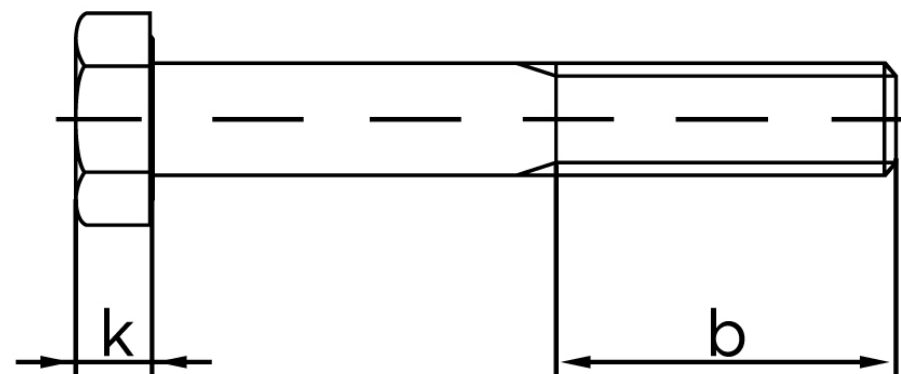

Stålbolt ISO 4014 Elforzinket Stål Kl. 8.8 M8 (Stk)

SKU: 040148100080200

GTIN:

Norm	ISO 4014
Dimensions	8
S_{ISO/DIN}	13
k	5,3
b¹	22
b²	28
Bemærkning	b¹ for l ≤ 125 mm b² for l ≤ 200 mm b³ for l > 200 mm
Mere info om ISO 4014	ISO 4014

Bemærk disse data er vejledende, og informationerne skal anses som vejledende, Bolte.dk stiller ingen garanti eller kan stilles til ansvar for overstående datatabel. Er du i tvivl så kontakt os på 75154999.

Vil du vide mere om dette produkt

Forespørg pris her