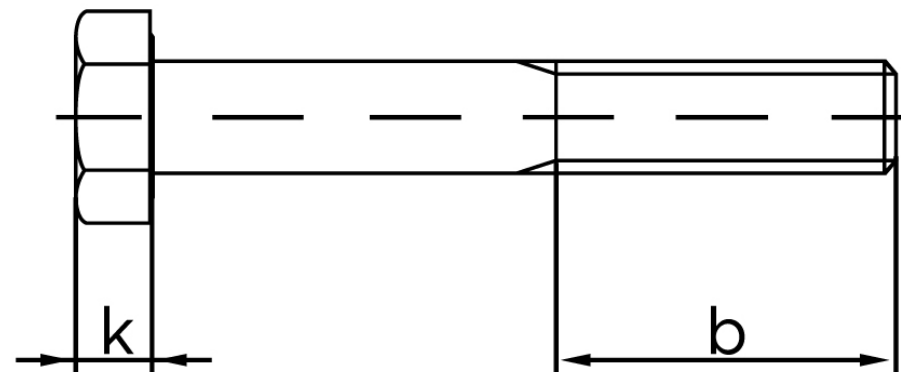

Stålbolt ISO 4014 Ubehandlet Stål Kl. 8.8 M Stk)

SKU: 040148000080230

GTIN:

Norm	ISO 4014
Dimensions	8
S_{ISO/DIN}	13
k	5,3
b¹	22
b²	28
Bemærkning	b¹ for l ≤ 125 mm b² for l ≤ 200 mm b³ for l > 200 mm
Mere info om ISO 4014	ISO 4014

Bemærk disse data er vejledende, og informationerne skal anses som vejledende, Bolte.dk stiller ingen garanti eller kan stilles til ansvar for overstående datatabel. Er du i tvivl så kontakt os på 75154999.

Vil du vide mere om dette produkt

Forespørg pris her