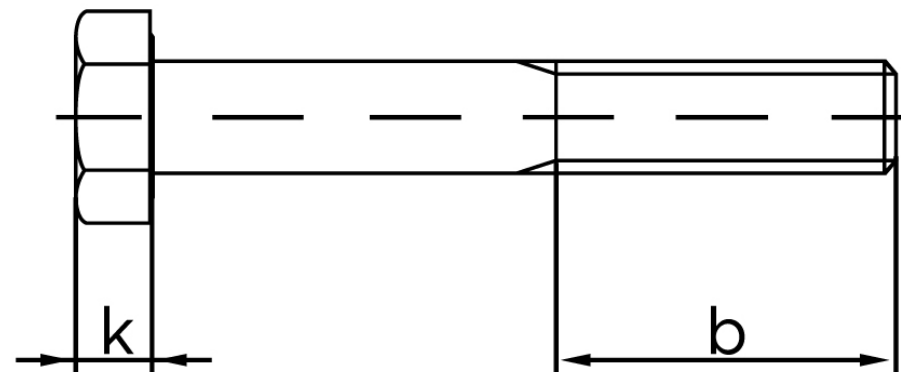

Stålbolt ISO 4014 Ubehandlet Stål Kl. 8.8 M Stk)

SKU: 040148000080280

GTIN:

Norm	ISO 4014
Dimensions	8
S_{ISO/DIN}	13
k	5,3
b¹	22
b²	28
Bemærkning	b¹ for l ≤ 125 mm b² for l ≤ 200 mm b³ for l > 200 mm
Mere info om ISO 4014	ISO 4014

Bemærk disse data er vejledende, og informationerne skal anses som vejledende, Bolte.dk stiller ingen garanti eller kan stilles til ansvar for overstående datatabel. Er du i tvivl så kontakt os på 75154999.

Vil du vide mere om dette produkt

Forespørg pris her