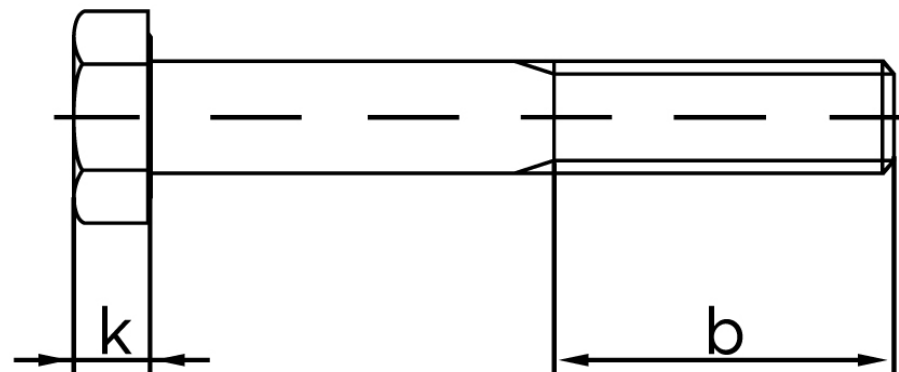

## Stålbolt ISO 4014 Ubehandlet Stål Kl. 8.8 M Stk)

SKU: 040148000080040

GTIN:

Norm	ISO 4014
Dimensions	8
S <sub>ISO/DIN</sub>	13
k	5,3
b <sup>1</sup>	22
b <sup>2</sup>	28
Bemærkning	b <sup>1</sup> for l ≤ 125 mm b <sup>2</sup> for l ≤ 200 mm b <sup>3</sup> for l > 200 mm
Mere info om ISO 4014	<b>ISO 4014</b>