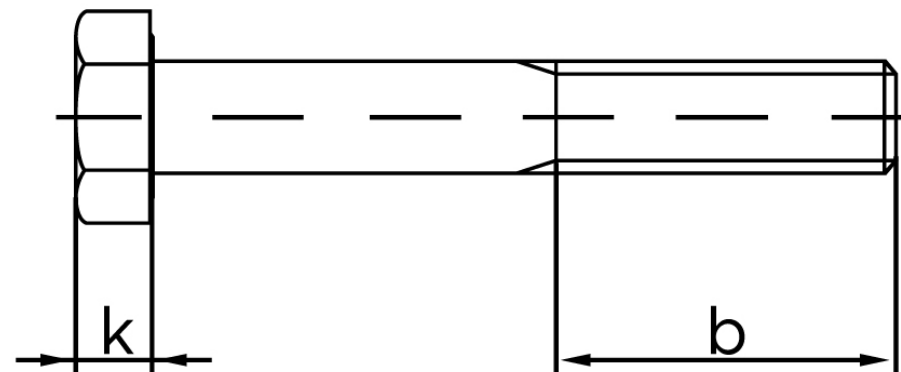

Stålbolt ISO 4014 Ubehandlet Stål Kl. 8.8 M Stk)

SKU: 040148000080045

GTIN:

Norm	ISO 4014
Dimensions	8
S_{ISO/DIN}	13
k	5,3
b¹	22
b²	28
Bemærkning	b¹ for l ≤ 125 mm b² for l ≤ 200 mm b³ for l > 200 mm
Mere info om ISO 4014	ISO 4014

Bemærk disse data er vejledende, og informationerne skal anses som vejledende, Bolte.dk stiller ingen garanti eller kan stilles til ansvar for overstående datatabel. Er du i tvivl så kontakt os på 75154999.

Vil du vide mere om dette produkt

Forespørg pris her