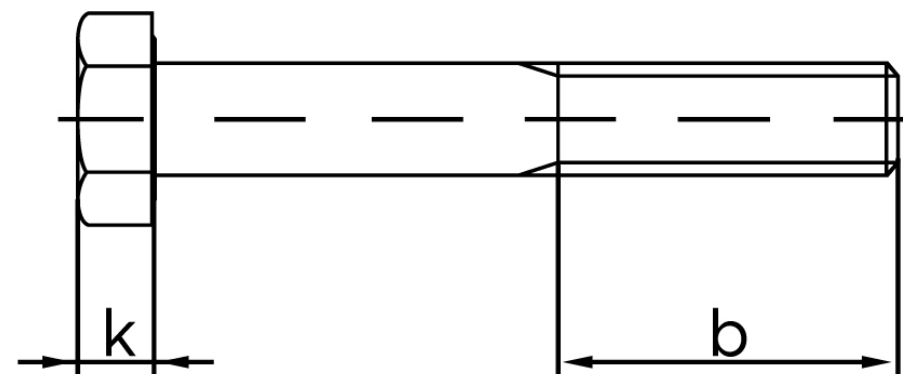

## Stålbolt ISO 4014 Ubehandlet Stål Kl. 8.8 M Stk)

SKU: 040148000080050

GTIN:

Norm	ISO 4014
Dimensions	8
S <sub>ISO/DIN</sub>	13
k	5,3
b <sup>1</sup>	22
b <sup>2</sup>	28
Bemærkning	b <sup>1</sup> for l ≤ 125 mm b <sup>2</sup> for l ≤ 200 mm b <sup>3</sup> for l > 200 mm
Mere info om ISO 4014	<b>ISO 4014</b>