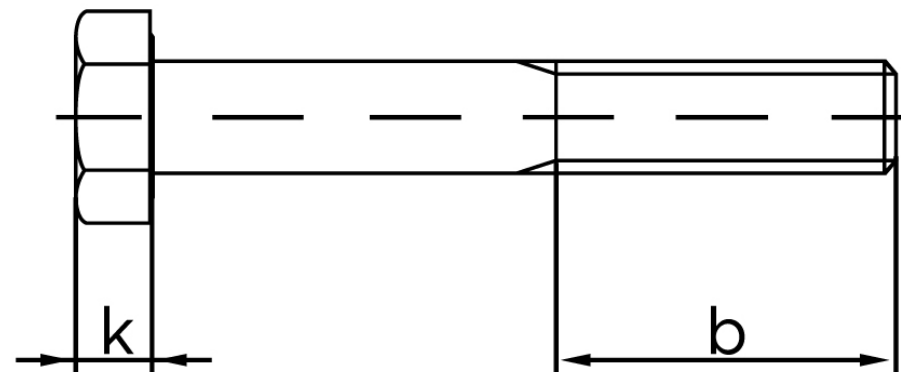

Stålbolt ISO 4014 Elforzinket Stål Kl. 8.8 M8 (Stk)

SKU: 040148100080055

GTIN:

Norm	ISO 4014
Dimensions	8
S_{ISO/DIN}	13
k	5,3
b¹	22
b²	28
Bemærkning	b¹ for l ≤ 125 mm b² for l ≤ 200 mm b³ for l > 200 mm
Mere info om ISO 4014	ISO 4014

Bemærk disse data er vejledende, og informationerne skal anses som vejledende, Bolte.dk stiller ingen garanti eller kan stilles til ansvar for overstående datatabel. Er du i tvivl så kontakt os på 75154999.

Vil du vide mere om dette produkt

Forespørg pris her