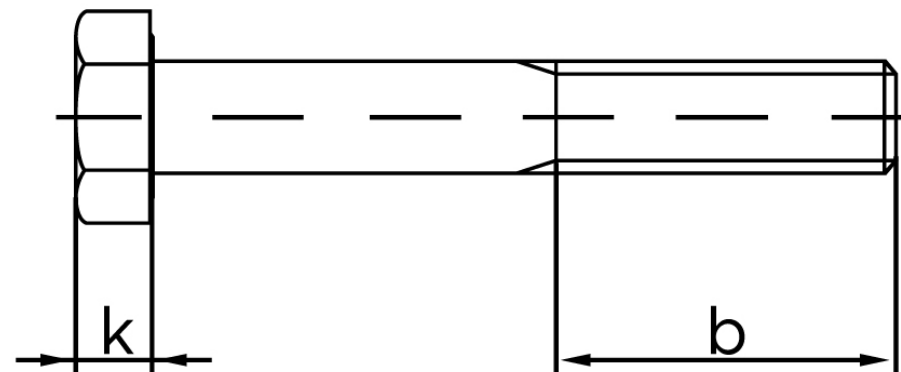

Stålbolt ISO 4014 Ubehandlet Stål Kl. 8.8 M Stk)

SKU: 040148000080065

GTIN:

Norm	ISO 4014
Dimensions	8
S_{ISO/DIN}	13
k	5,3
b¹	22
b²	28
Bemærkning	b¹ for l ≤ 125 mm b² for l ≤ 200 mm b³ for l > 200 mm
Mere info om ISO 4014	ISO 4014

Bemærk disse data er vejledende, og informationerne skal anses som vejledende, Bolte.dk stiller ingen garanti eller kan stilles til ansvar for overstående datatabel. Er du i tvivl så kontakt os på 75154999.

Vil du vide mere om dette produkt

Forespørg pris her