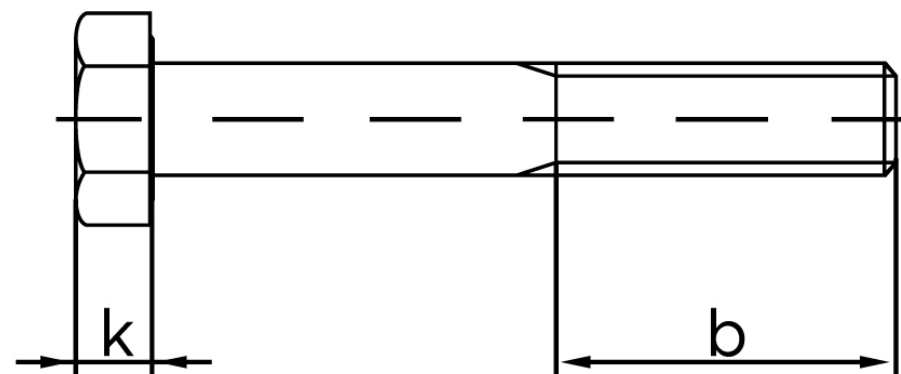

## Stålbolt ISO 4014 Ubehandlet Stål Kl. 8.8 M Stk)

SKU: 040148000080075

GTIN:

| Norm                  | ISO 4014  |
|-----------------------|---|
| Dimensions            | 8   |
| S <sub>ISO/DIN</sub>  | 13  |
| k                     | 5,3   |
| b <sup>1</sup>        | 22  |
| b <sup>2</sup>        | 28  |
| Bemærkning            | b <sup>1</sup> for l ≤ 125 mm<br>b <sup>2</sup> for l ≤ 200 mm<br>b <sup>3</sup> for l > 200 mm |
| Mere info om ISO 4014 | <b>ISO 4014</b>   |