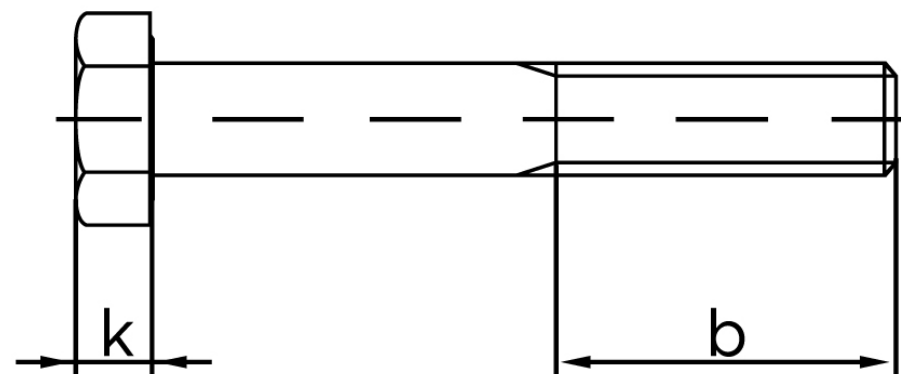

Stålbolt ISO 4014 Elforzinket Stål Kl. 8.8 M8 Stk)

SKU: 040148100080085

GTIN:

Norm	ISO 4014
Dimensions	8
S_{ISO/DIN}	13
k	5,3
b¹	22
b²	28
Bemærkning	b¹ for l ≤ 125 mm b² for l ≤ 200 mm b³ for l > 200 mm
Mere info om ISO 4014	ISO 4014

Bemærk disse data er vejledende, og informationerne skal anses som vejledende, Bolte.dk stiller ingen garanti eller kan stilles til ansvar for overstående datatabel. Er du i tvivl så kontakt os på 75154999.

Vil du vide mere om dette produkt

Forespørg pris her