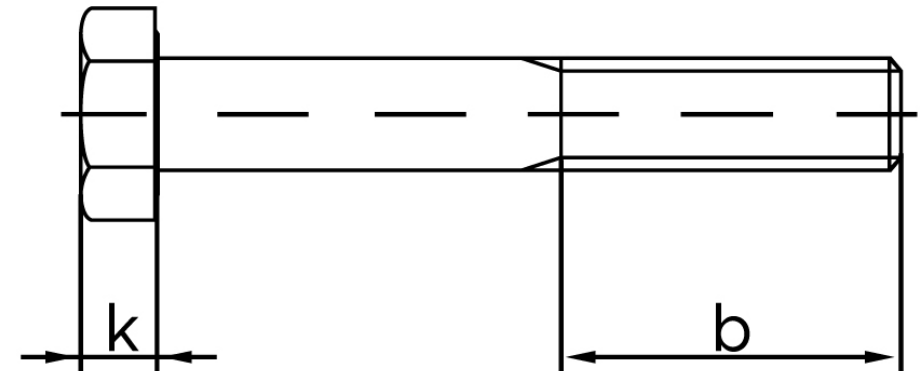

Stålbolt M/møtrik ISO 4016 Stål M16x110 Varmforzinket

SKU: 040164200160110

GTIN:

Norm	ISO 4016
Dimensions	16
S _{ISO/DIN}	24
k	10
b ¹	38
b ²	44
b ³	57
Bemærkning	b ¹ for l ≤ 125 mm b ² for l ≤ 200 mm b ³ for l > 200 mm
Mere info om ISO 4016	ISO 4016