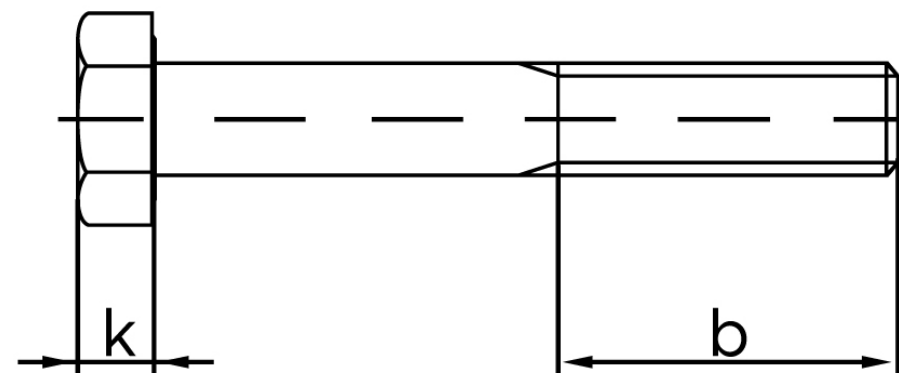

## Stålbolt M/møtrik ISO 4016 Stål M16x140 Varmforzinket

SKU: 040164200160140

GTIN:

Norm	ISO 4016
Dimensions	16
S <sub>ISO/DIN</sub>	24
k	10
b <sup>1</sup>	38
b <sup>2</sup>	44
b <sup>3</sup>	57
Bemærkning	b <sup>1</sup> for l ≤ 125 mm b <sup>2</sup> for l ≤ 200 mm b <sup>3</sup> for l > 200 mm
Mere info om ISO 4016	<b>ISO 4016</b>