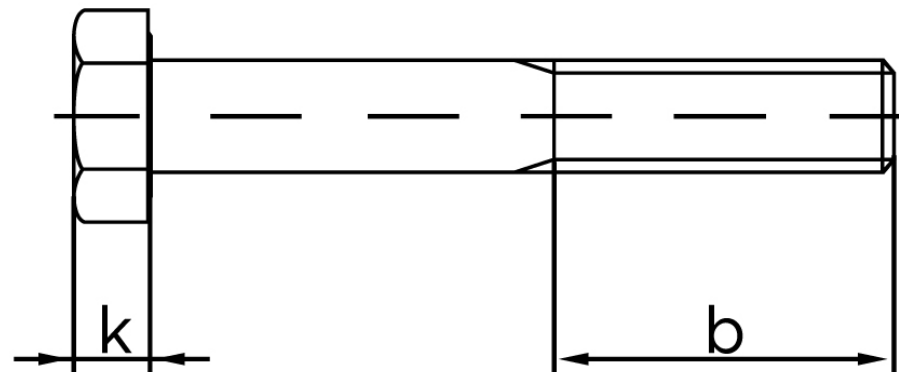

## Stålbolt M/møtrik ISO 4016 Stål M16x150 U

SKU: 040164000160150

GTIN:

Norm	ISO 4016
Dimensions	16
S <sub>ISO/DIN</sub>	24
k	10
b <sup>1</sup>	38
b <sup>2</sup>	44
b <sup>3</sup>	57
Bemærkning	b <sup>1</sup> for l ≤ 125 mm b <sup>2</sup> for l ≤ 200 mm b <sup>3</sup> for l > 200 mm
Mere info om ISO 4016	<b>ISO 4016</b>