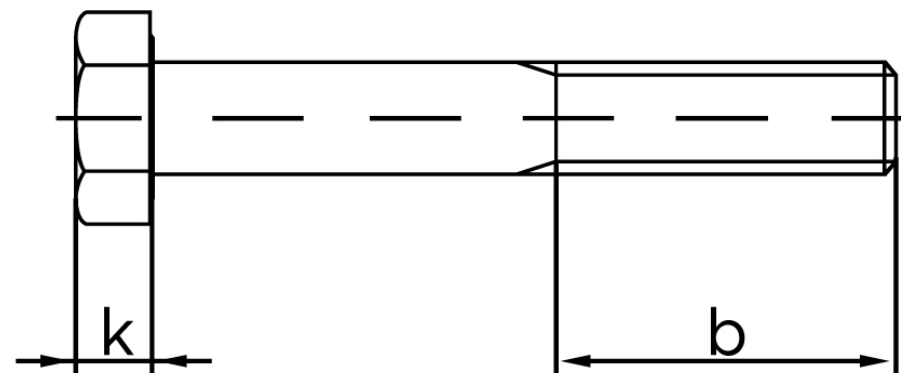

Stålbolt M/møtrik ISO 4016 Stål M16x150 E

SKU: 040164100160150

GTIN:

Norm	ISO 4016
Dimensions	16
S _{ISO/DIN}	24
k	10
b ¹	38
b ²	44
b ³	57
Bemærkning	b ¹ for l ≤ 125 mm b ² for l ≤ 200 mm b ³ for l > 200 mm
Mere info om ISO 4016	ISO 4016