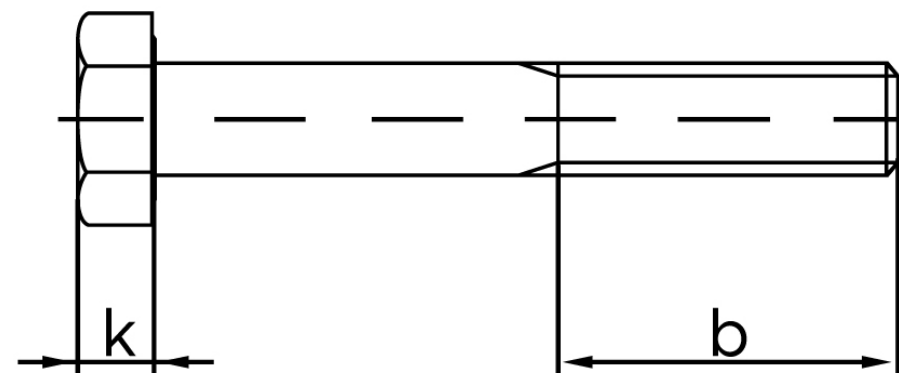

Stålbolt M/møtrik ISO 4016 Stål M16x150 Varmforzinket

SKU: 040164200160150

GTIN:

Norm	ISO 4016
Dimensions	16
S _{ISO/DIN}	24
k	10
b ¹	38
b ²	44
b ³	57
Bemærkning	b ¹ for l ≤ 125 mm b ² for l ≤ 200 mm b ³ for l > 200 mm
Mere info om ISO 4016	ISO 4016